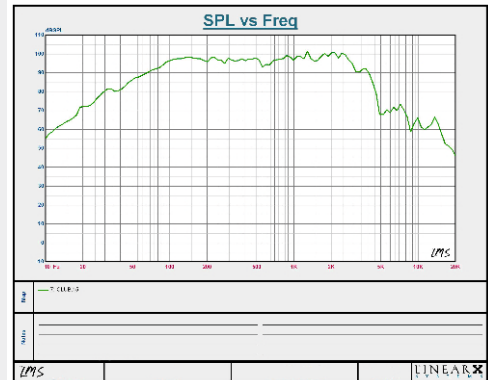

ХАРАКТЕРИСТИКИ

Тип:	Пасивна
Форма:	Трапецієподібна
Номінальна потужність:	400 Вт
Максимальна потужність:	800 Вт
Кількість смуг:	2
Опір:	8 Ом
Динамік:	15"
Магніт:	65 унцій
Конектори:	SpeakOn (in/out)
Частотний діапазон:	46 Гц - 21 кГц
SPL:	95 дБ
Матеріал корпусу:	МДФ
Розміри В x Ш x Г:	800 x 480 x 380 мм
Вага:	24,1 кг

КЛЮЧОВІ ОСОБЛИВОСТІ

- Потужний 15-дюймовий НЧ-динамік
- Компресійний драйвер з титановою діафрагмою 1,4"
- Захист твітера
- Потужність 400 Вт (пікова 800 Вт)
- Кросовер із захистом драйвера
- Легкий трапецієподібний корпус із МДФ
- Рупор постійної спрямованості 60°x40° для рівномірного розповсюдження звуку
- Високоякісне, тканинне покриття типу "карпет"
- Сталеві ручки
- Сталеві куточки
- Важка, повнорозмірна сталева решітка
- Кріплення для встановлення на стійку

ІНФОРМАЦІЯ ПО ПРОДУКТИВНОСТІ

Графік АЧХ загальна